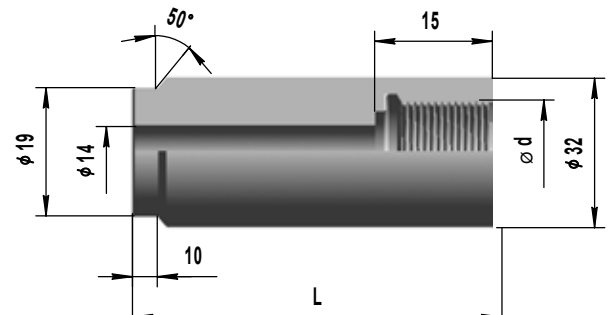

**БОБЫШКА**

**Назначение:**

для монтажа термопреобразователей и защитных гильз на объекте.

**Пример записи при заказе:**

“Бобышка БП 1-01, 12Х18Н10Т\*”

\* Материал бобышки оговаривается при заказе.

БП1

БП2 Исполнение 1

БП2 Исполнение 2

БП3

БП4

БП5

БК

БС

Обозначение	Размер резьбы, мм	D	D1, мм	d1, мм	L, мм	l, мм	h, мм	Исполнение	Масса, кг
БП1-00	M12x1,5	22		10,5	55	17			0,16
-01	M18x1,5	30		16,5	55	24			0,30
-02	M18x1,5	30		16,5	100	24			0,48
-03	M18x2	30		16	55	24			0,31
-04	M18x2	30		16	100	24			0,49
-05	M20x1,5	32		16,5	55	24			0,37
-06	M20x1,5	32		16,5	100	24			0,57
-07	M22x1,5	34		20,5	55	24			0,36
-08	M22x1,5	34		20,5	100	24			0,56
-09	M24x1	36		23	55	24			0,37
-10	M24x1,5	36		22,5	55	24			0,39
-11	M27x1,5	42		25,5	55	32			0,60
-12	M27X2	42		25	55	32			0,61
-13	M27X2	42		25	100	32			0,93
-14	M30X1,5	45		28,5	55	32			0,65