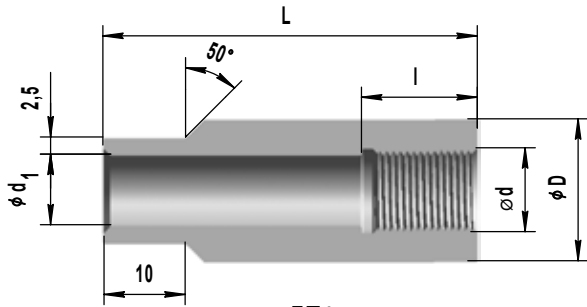

**БОБЫШКА**

**Назначение:**

для монтажа термопреобразователей и защитных гильз на объекте.

**Пример записи при заказе:**

“Бобышка БП 1-01, 12Х18Н10Т\*”

\* Материал бобышки оговаривается при заказе.

БП1

БП2 Исполнение 1

БП2 Исполнение 2

БП3

БП4

БП5

БК

БС

Обозначение	Размер резьбы, мм	D	D1, мм	d1, мм	L, мм	l, мм	h, мм	Исполнение	Масса, кг
БП1-00	M12x1,5	22		10,5	55	17			0,16
-01	M18x1,5	30		16,5	55	24			0,30
-02	M18x1,5	30		16,5	100	24			0,48
-03	M18x2	30		16	55	24			0,31
-04	M18x2	30		16	100	24			0,49
-05	M20x1,5	32		16,5	55	24			0,37
-06	M20x1,5	32		16,5	100	24			0,57
-07	M22x1,5	34		20,5	55	24			0,36
-08	M22x1,5	34		20,5	100	24			0,56
-09	M24x1	36		23	55	24			0,37
-10	M24x1,5	36		22,5	55	24			0,39
-11	M27x1,5	42		25,5	55	32			0,60
-12	M27X2	42		25	55	32			0,61
-13	M27X2	42		25	100	32			0,93
-14	M30X1,5	45		28,5	55	32			0,65