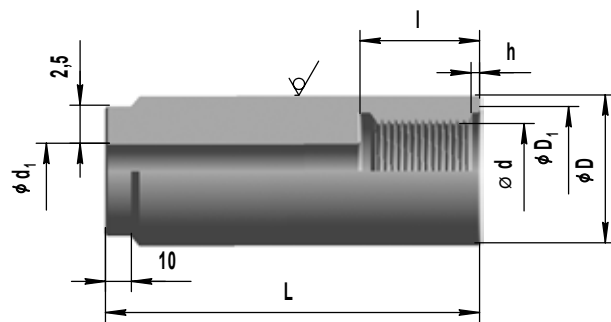

**БОБЫШКА**

**Назначение:**

для монтажа термопреобразователей и защитных гильз на объекте.

**Пример записи при заказе:**

“Бобышка БП 1-01, 12Х18Н10Т\*”

\* Материал бобышки оговаривается при заказе.

БП1

БП2 Исполнение 1

БП2 Исполнение 2

БП3

БП4

БП5

БК

БС

Обозначение	Размер резьбы, мм	D	D1, мм	d1, мм	L, мм	l, мм	h, мм	Исполнение	Масса, кг
БП1-00	M12x1,5	22		10,5	55	17			0,16
-01	M18x1,5	30		16,5	55	24			0,30
-02	M18x1,5	30		16,5	100	24			0,48
-03	M18x2	30		16	55	24			0,31
-04	M18x2	30		16	100	24			0,49
-05	M20x1,5	32		16,5	55	24			0,37
-06	M20x1,5	32		16,5	100	24			0,57
-07	M22x1,5	34		20,5	55	24			0,36
-08	M22x1,5	34		20,5	100	24			0,56
-09	M24x1	36		23	55	24			0,37
-10	M24x1,5	36		22,5	55	24			0,39
-11	M27x1,5	42		25,5	55	32			0,60
-12	M27X2	42		25	55	32			0,61
-13	M27X2	42		25	100	32			0,93
-14	M30X1,5	45		28,5	55	32			0,65