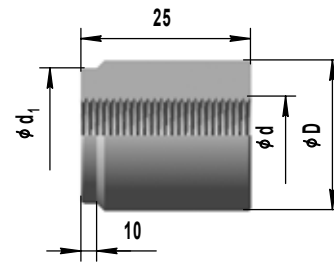

БП2 Исполнение 2

БП3

БП4

БП5

БК

БС

Обозначение	Размер резьбы, мм	D	D1, мм	d1, мм	L, мм	l, мм	h, мм	Исполнение	Масса, кг
БП1-00	M12x1,5	22		10,5	55	17			0,16
-01	M18x1,5	30		16,5	55	24			0,30
-02	M18x1,5	30		16,5	100	24			0,48
-03	M18x2	30		16	55	24			0,31
-04	M18x2	30		16	100	24			0,49
-05	M20x1,5	32		16,5	55	24			0,37
-06	M20x1,5	32		16,5	100	24			0,57
-07	M22x1,5	34		20,5	55	24			0,36
-08	M22x1,5	34		20,5	100	24			0,56
-09	M24x1	36		23	55	24			0,37
-10	M24x1,5	36		22,5	55	24			0,39
-11	M27x1,5	42		25,5	55	32			0,60
-12	M27X2	42		25	55	32			0,61
-13	M27X2	42		25	100	32			0,93
-14	M30X1,5	45		28,5	55	32			0,65