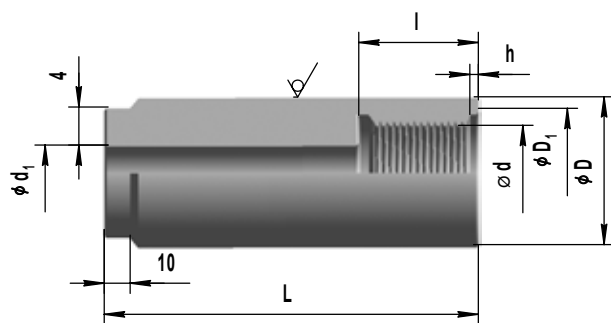

**БОБЫШКА**

**Назначение:**

для монтажа термопреобразователей и защитных гильз на объекте.

**Пример записи при заказе:**

“Бобышка БП 1-01, 12Х18Н10Т\*”

\* Материал бобышки оговаривается при заказе.

БП1

БП2 Исполнение 1

БП2 Исполнение 2

БП3

БП4

БП5

БК

БС

Обозначение	Размер резьбы, мм	D	D1, мм	d1, мм	L, мм	l, мм	h, мм	Исполнение	Масса, кг
БП1-00	M12x1,5	22		10,5	55	17			0,16
-01	M18x1,5	30		16,5	55	24			0,30
-02	M18x1,5	30		16,5	100	24			0,48
-03	M18x2	30		16	55	24			0,31
-04	M18x2	30		16	100	24			0,49
-05	M20x1,5	32		16,5	55	24			0,37
-06	M20x1,5	32		16,5	100	24			0,57
-07	M22x1,5	34		20,5	55	24			0,36
-08	M22x1,5	34		20,5	100	24			0,56
-09	M24x1	36		23	55	24			0,37
-10	M24x1,5	36		22,5	55	24			0,39
-11	M27x1,5	42		25,5	55	32			0,60
-12	M27X2	42		25	55	32			0,61
-13	M27X2	42		25	100	32			0,93
-14	M30X1,5	45		28,5	55	32			0,65