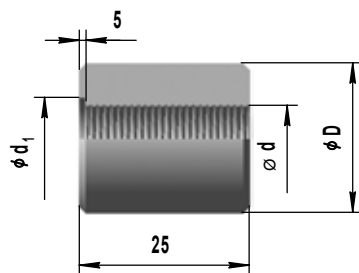

БП2 Исполнение 2

БП3

БП4

БП5

БК

БС

Обозначение	Размер резьбы, мм	D	D1, мм	d1, мм	L, мм	l, мм	h, мм	Исполнение	Масса, кг
БП1-00	M12x1,5	22		10,5	55	17			0,16
-01	M18x1,5	30		16,5	55	24			0,30
-02	M18x1,5	30		16,5	100	24			0,48
-03	M18x2	30		16	55	24			0,31
-04	M18x2	30		16	100	24			0,49
-05	M20x1,5	32		16,5	55	24			0,37
-06	M20x1,5	32		16,5	100	24			0,57
-07	M22x1,5	34		20,5	55	24			0,36
-08	M22x1,5	34		20,5	100	24			0,56
-09	M24x1	36		23	55	24			0,37
-10	M24x1,5	36		22,5	55	24			0,39
-11	M27x1,5	42		25,5	55	32			0,60
-12	M27X2	42		25	55	32			0,61
-13	M27X2	42		25	100	32			0,93
-14	M30X1,5	45		28,5	55	32			0,65