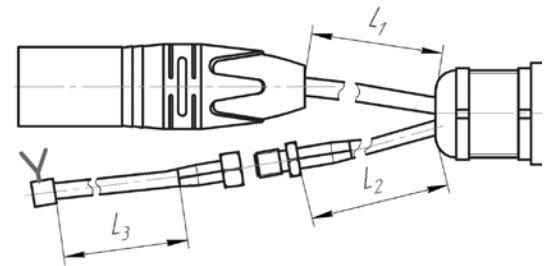

«Логгер цифровых датчиков ЛЦД-1/100-PM-P-L1-L2 МКСН.405544.018 ТУ»

- P - SMA-M розетка обжимная на кабель RG-58/U;
- L1 - длина кабеля от логгера до разъёма термокосы, м (от 0,5 до 10 м, шаг 0,5 м);
- L2 - длина радиочастотного кабеля логгера, м (от 0,5 до 10 м, шаг 0,5 м).

Пример записи антенны при заказе:

«Антенна X2-B-L3»

X2 - тип антенны;
B - SMA-M вилка обжимная на кабель RG-58/U;
L3 - длина радиочастотного кабеля антенны, м (от 0,5 до 10 м, шаг 0,5 м).

Длины кабеля логгера и радиочастотного кабеля антенны